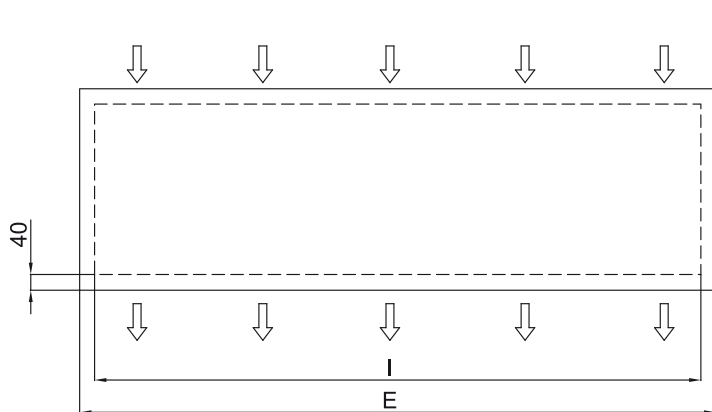

wymiary

	L	I	A
Zen BB 1000	1220	1140	1115
Zen BB 1500	1620	1544	1515
Zen BB 2000	2120	2044	2015
Zen BB 2500	2620	2544	2515