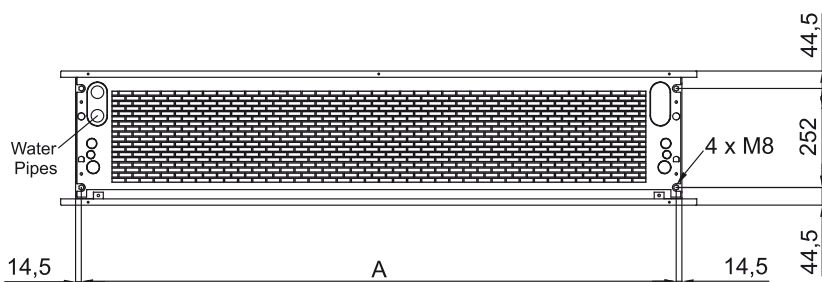

wymiary

	L	I	A
Zen BB 1000	1220	1140	1115
Zen BB 1500	1620	1544	1515
Zen BB 2000	2120	2044	2015
Zen BB 2500	2620	2544	2515