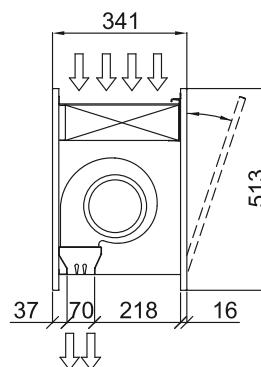

Nagrzewnica wodna					
Model	Nominalny przepływ	Wydajność grzewcza	Wydajność grzewcza	Wydajność grzewcza	Zalecana wysokość montażu
	powietrza	80/60°C	60/40°C	50/40°C	
	(m <sup>3</sup> /h)	(kW)	(kW)	(kW)	
ZEN BB 1000 P54	3750	-	-	16,48	5-7
ZEN BB 1500 P54	5000	-	-	24,15	5-7
ZEN BB 2000 P54	7500	-	-	35,04	5-7
ZEN BB 2500 P54	8750	-	-	42,12	5-7

wymiary

	L	I	A
Zen BB 1000	1220	1140	1115
Zen BB 1500	1620	1544	1515
Zen BB 2000	2120	2044	2015
Zen BB 2500	2620	2544	2515