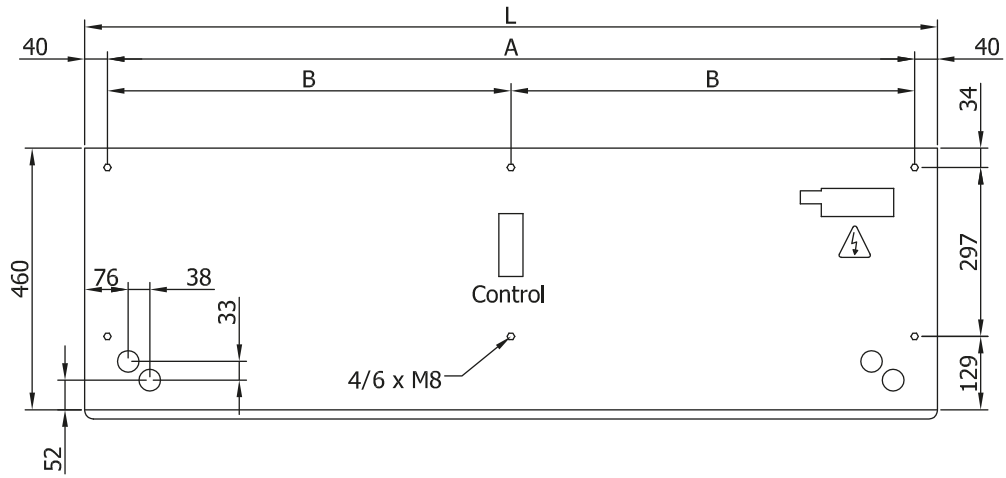

Specyfikacja

50Hz

Pompa ciepła - VRF		
Model	Nominalny przepływ powietrza	Zalecana wysokość montażu
	(m ³ /h)	(m)
ECM 1000 VRF7-HA	1640	2,5-3,8
ECM 1500 VRF12-HA	2460	2,5-3,8
ECM 2000 VRF16-HA	3280	2,5-3,8
ECM 2000 VRF19-HA	3280	2,5-3,8
ECM 2500 VRF21-HA	4100	2,5-3,8
ECM 2500 VRF24-HA	4100	2,5-3,8
ECM 3000 VRF26-HA	4920	2,5-3,8
ECG 1000 VRF10-HA	2190	3-4,2
ECG 1500 VRF13-HA	2920	3-4,2
ECG 1500 VRF15-HA	2920	3-4,2
ECG 2000 VRF20-HA	4380	3-4,2
ECG 2000 VRF24-HA	4380	3-4,2
ECG 2500 VRF25-HA	5110	3-4,2
ECG 2500 VRF29-HA	5110	3-4,2
ECG 3000 VRF29-HA	5840	3-4,2
ECG 3000 VRF34-HA	5840	3-4,2

60Hz

Pompa ciepła - VRF		
Model	Nominalny przepływ powietrza	Zalecana wysokość montażu
	(m ³ /h)	(m)
ECM 1000 VRF7-HA	1640	2,5-3,8
ECM 1500 VRF12-HA	2460	2,5-3,8
ECM 2000 VRF16-HA	3280	2,5-3,8
ECM 2000 VRF19-HA	3280	2,5-3,8
ECM 2500 VRF21-HA	4100	2,5-3,8
ECM 2500 VRF24-HA	4100	2,5-3,8
ECM 3000 VRF26-HA	4920	2,5-3,8
ECG 1000 VRF10-HA	2190	3-4,2
ECG 1500 VRF13-HA	2920	3-4,2
ECG 1500 VRF15-HA	2920	3-4,2
ECG 2000 VRF20-HA	4380	3-4,2
ECG 2000 VRF24-HA	4380	3-4,2
ECG 2500 VRF25-HA	5110	3-4,2
ECG 2500 VRF29-HA	5110	3-4,2
ECG 3000 VRF29-HA	5840	3-4,2
ECG 3000 VRF34-HA	5840	3-4,2

wymiary

L	A	B
1000	920	-
1500	1420	710
2000	1920	960
2500	2420	1210
3000	2920	1460