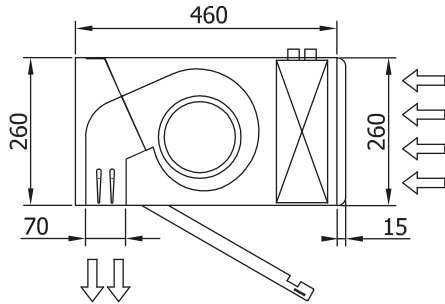

Właściwości

Haier

airtècnics

- Energooszczędna kurtyna pompy ciepła: Do 70% redukcji kosztów i emisji CO₂ (tryb ogrzewania).
- Samonośna konstrukcja obudowy wykonana z ocynkowanej blachy stalowej, wykończone strukturalnie farbą epoksydowo-poliestrową w kolorze białym RAL9016 w standardzie. Inne kolory lub stal nierdzewna są dostępne na życzenie.
- Mikroperforowana kratka wlotowa z funkcjami filtra i łatwą obsługą. W komplecie wewnętrzny filtr wstępny.
- Anodowane aluminiowe łopatkę wylotowe, kształt płata, regulowany od 0 do 15° z każdej strony.
- Dwukrotnie wlotowe wentylatory odśrodkowe napędzane przez zewnętrzny silnik wirnika i niski poziom hałasu. Selektor 5-biegowy. Modele EC zmontowane z wentylatorami o bardzo niskiej wydajności.
- W komplecie wewnętrzny filtr wstępny.
- Panel sterowania Plug&Play CS-5DX-NE slave DX z selektorem 5 prędkości. i 7-metrowy kabel telefoniczny w zestawie.
- DX VRF:
Gotowy do podłączenia do zewnętrznego modułu pompy ciepła HAIER VRF (R410A). Wymaga zestaw interfejsu HAIER VRF przystosowany do kurtyny powietrznej z zaworem rozprężnym i programowalny sterownik.

Specyfikacja

50Hz

Pompa ciepła - VRF		
Model	Nominalny przepływ powietrza	Zalecana wysokość montażu
	(m ³ /h)	(m)
ECM 1000 VRF7-HA	1640	2,5-3,8
ECM 1500 VRF12-HA	2460	2,5-3,8
ECM 2000 VRF16-HA	3280	2,5-3,8
ECM 2000 VRF19-HA	3280	2,5-3,8
ECM 2500 VRF21-HA	4100	2,5-3,8
ECM 2500 VRF24-HA	4100	2,5-3,8
ECM 3000 VRF26-HA	4920	2,5-3,8
ECG 1000 VRF10-HA	2190	3-4,2
ECG 1500 VRF13-HA	2920	3-4,2
ECG 1500 VRF15-HA	2920	3-4,2
ECG 2000 VRF20-HA	4380	3-4,2
ECG 2000 VRF24-HA	4380	3-4,2
ECG 2500 VRF25-HA	5110	3-4,2
ECG 2500 VRF29-HA	5110	3-4,2
ECG 3000 VRF29-HA	5840	3-4,2
ECG 3000 VRF34-HA	5840	3-4,2

wymiary

L	A	B
1000	920	-
1500	1420	710
2000	1920	960
2500	2420	1210
3000	2920	1460