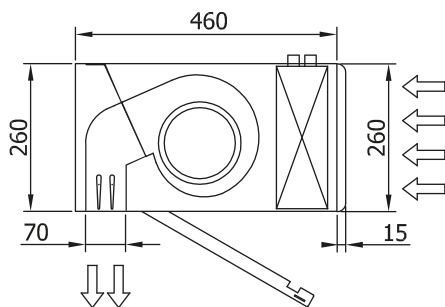

Właściwości

- Energooszczędna kurtyna pompy ciepła: Do 70% redukcji kosztów i emisji CO₂ (tryb ogrzewania).
- Samonośna konstrukcja obudowy wykonana z ocynkowanej blachy stalowej, wykończone strukturalnie farbą epoksydowo-poliestrową w kolorze białym RAL9016 w standardzie. Inne kolory lub stal nierdzewna są dostępne na życzenie.
- Mikroperforowana kratka wlotowa z funkcjami filtra i łatwą obsługą. W komplecie wewnętrzny filtr wstępny.
- Anodowane aluminiowe łopatki wylotowe, kształt płata, regulowany od 0 do 15° z każdej strony.
- Dwukrotnie wlotowe wentylatory odśrodkowe napędzane przez zewnętrzny silnik wirnika i niski poziom hałasu. Selektor 5-biegowy. Modele EC zmontowane z wentylatorami o bardzo niskiej wydajności.
- W komplecie wewnętrzny filtr wstępny.
- Panel sterowania Plug&Play CS-5DX-NE slave DX z selektorem 5 prędkości. i 7-metrowy kabel telefoniczny w zestawie.
- DX VRF:
Gotowy do podłączenia do zewnętrznego modułu pompy ciepła HAIER VRF (R410A).
Wymaga zestaw interfejsu HAIER VRF przystosowany do kurtyny powietrznej z zaworem rozprężnym i programowalny sterownik.

Specyfikacja

50Hz

Pompa ciepła - VRF		
Model	Nominalny przepływ powietrza	Zalecana wysokość montażu
	(m ³ /h)	(m)
ECM 1000 VRF7-HA	1640	2,5-3,8
ECM 1500 VRF12-HA	2460	2,5-3,8
ECM 2000 VRF16-HA	3280	2,5-3,8
ECM 2000 VRF19-HA	3280	2,5-3,8
ECM 2500 VRF21-HA	4100	2,5-3,8
ECM 2500 VRF24-HA	4100	2,5-3,8
ECM 3000 VRF26-HA	4920	2,5-3,8
ECG 1000 VRF10-HA	2190	3-4,2
ECG 1500 VRF13-HA	2920	3-4,2
ECG 1500 VRF15-HA	2920	3-4,2
ECG 2000 VRF20-HA	4380	3-4,2
ECG 2000 VRF24-HA	4380	3-4,2
ECG 2500 VRF25-HA	5110	3-4,2
ECG 2500 VRF29-HA	5110	3-4,2
ECG 3000 VRF29-HA	5840	3-4,2
ECG 3000 VRF34-HA	5840	3-4,2

wymiary

L	A	B
1000	920	-
1500	1420	710
2000	1920	960
2500	2420	1210
3000	2920	1460