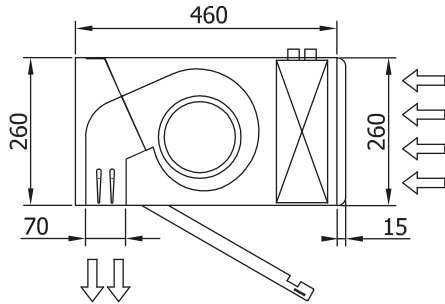

**Specyfikacja**

50Hz

Pompa ciepła - VRF		
Model	Nominalny przepływ powietrza	Zalecana wysokość montażu
	(m <sup>3</sup> /h)	(m)
ECM 1000 VRF7-HA	1640	2,5-3,8
ECM 1500 VRF12-HA	2460	2,5-3,8
ECM 2000 VRF16-HA	3280	2,5-3,8
ECM 2000 VRF19-HA	3280	2,5-3,8
ECM 2500 VRF21-HA	4100	2,5-3,8
ECM 2500 VRF24-HA	4100	2,5-3,8
ECM 3000 VRF26-HA	4920	2,5-3,8
ECG 1000 VRF10-HA	2190	3-4,2
ECG 1500 VRF13-HA	2920	3-4,2
ECG 1500 VRF15-HA	2920	3-4,2
ECG 2000 VRF20-HA	4380	3-4,2
ECG 2000 VRF24-HA	4380	3-4,2
ECG 2500 VRF25-HA	5110	3-4,2
ECG 2500 VRF29-HA	5110	3-4,2
ECG 3000 VRF29-HA	5840	3-4,2
ECG 3000 VRF34-HA	5840	3-4,2

wymiary

L	A	B
1000	920	-
1500	1420	710
2000	1920	960
2500	2420	1210
3000	2920	1460