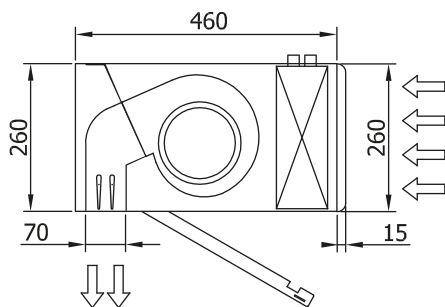

## Właściwości

Haier

airtècnics

- Energooszczędna kurtyna pompy ciepła: Do 70% redukcji kosztów i emisji CO<sub>2</sub> (tryb ogrzewania).
- Samonośna konstrukcja obudowy wykonana z ocynkowanej blachy stalowej, wykończone strukturalnie farbą epoksydowo-poliestrową w kolorze białym RAL9016 w standardzie. Inne kolory lub stal nierdzewna są dostępne na życzenie.
- Mikroperforowana kratka wlotowa z funkcjami filtra i łatwą obsługą. W komplecie wewnętrzny filtr wstępny.
- Anodowane aluminiowe łopatkę wylotowe, kształt płata, regulowany od 0 do 15° z każdej strony.
- Dwukrotnie wlotowe wentylatory odśrodkowe napędzane przez zewnętrzny silnik wirnika i niski poziom hałasu. Selektor 5-biegowy. Modele EC zmontowane z wentylatorami o bardzo niskiej wydajności.
- W komplecie wewnętrzny filtr wstępny.
- Panel sterowania Plug&Play CS-5DX-NE slave DX z selektorem 5 prędkości. i 7-metrowy kabel telefoniczny w zestawie.
- DX VRF:  
Gotowy do podłączenia do zewnętrznego modułu pompy ciepła HAIER VRF (R410A). Wymaga zestaw interfejsu HAIER VRF przystosowany do kurtyny powietrznej z zaworem rozprężnym i programowalny sterownik.

## Specyfikacja

50Hz

Pompa ciepła - VRF		
Model	Nominalny przepływ powietrza	Zalecana wysokość montażu
	(m <sup>3</sup> /h)	(m)
ECM 1000 VRF7-HA	1640	2,5-3,8
ECM 1500 VRF12-HA	2460	2,5-3,8
ECM 2000 VRF16-HA	3280	2,5-3,8
ECM 2000 VRF19-HA	3280	2,5-3,8
ECM 2500 VRF21-HA	4100	2,5-3,8
ECM 2500 VRF24-HA	4100	2,5-3,8
ECM 3000 VRF26-HA	4920	2,5-3,8
ECG 1000 VRF10-HA	2190	3-4,2
ECG 1500 VRF13-HA	2920	3-4,2
ECG 1500 VRF15-HA	2920	3-4,2
ECG 2000 VRF20-HA	4380	3-4,2
ECG 2000 VRF24-HA	4380	3-4,2
ECG 2500 VRF25-HA	5110	3-4,2
ECG 2500 VRF29-HA	5110	3-4,2
ECG 3000 VRF29-HA	5840	3-4,2
ECG 3000 VRF34-HA	5840	3-4,2

wymiary

L	A	B
1000	920	-
1500	1420	710
2000	1920	960
2500	2420	1210
3000	2920	1460