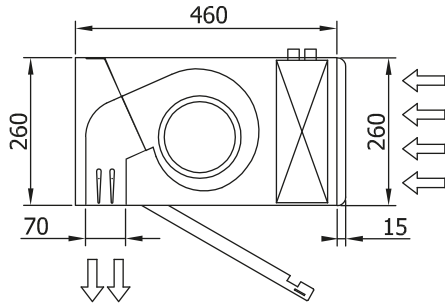

Specyfikacja

50Hz

Pompa ciepła - VRF		
Model	Nominalny przepływ powietrza	Zalecana wysokość montażu
	(m ³ /h)	(m)
ECM 1000 VRF7-HA	1640	2,5-3,8
ECM 1500 VRF12-HA	2460	2,5-3,8
ECM 2000 VRF16-HA	3280	2,5-3,8
ECM 2000 VRF19-HA	3280	2,5-3,8
ECM 2500 VRF21-HA	4100	2,5-3,8
ECM 2500 VRF24-HA	4100	2,5-3,8
ECM 3000 VRF26-HA	4920	2,5-3,8
ECG 1000 VRF10-HA	2190	3-4,2
ECG 1500 VRF13-HA	2920	3-4,2
ECG 1500 VRF15-HA	2920	3-4,2
ECG 2000 VRF20-HA	4380	3-4,2
ECG 2000 VRF24-HA	4380	3-4,2
ECG 2500 VRF25-HA	5110	3-4,2
ECG 2500 VRF29-HA	5110	3-4,2
ECG 3000 VRF29-HA	5840	3-4,2
ECG 3000 VRF34-HA	5840	3-4,2

wymiary

L	A	B
1000	920	-
1500	1420	710
2000	1920	960
2500	2420	1210
3000	2920	1460