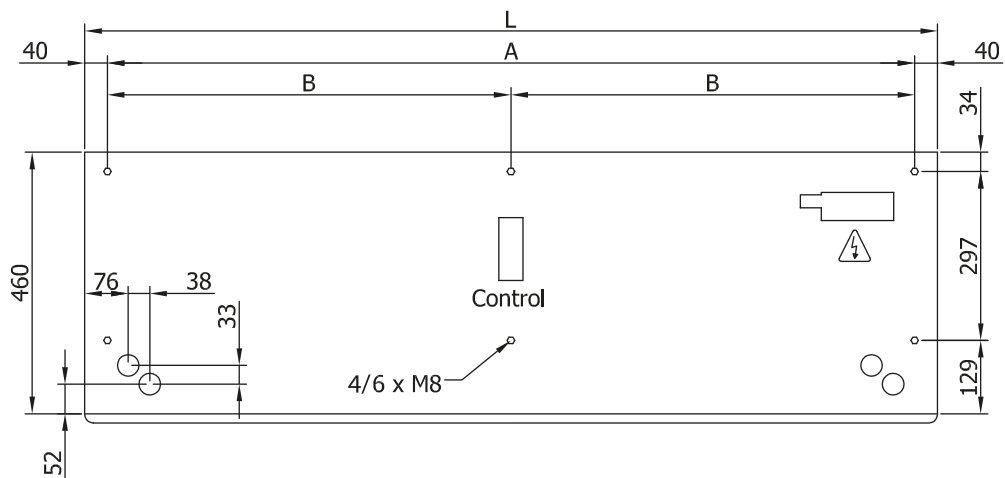

Specyfikacja

50Hz

Pompa ciepła - VRF		
Model	Nominalny przepływ powietrza	Zalecana wysokość montażu
	(m ³ /h)	(m)
ECM 1000 VRF7-HA	1640	2,5-3,8
ECM 1500 VRF12-HA	2460	2,5-3,8
ECM 2000 VRF16-HA	3280	2,5-3,8
ECM 2000 VRF19-HA	3280	2,5-3,8
ECM 2500 VRF21-HA	4100	2,5-3,8
ECM 2500 VRF24-HA	4100	2,5-3,8
ECM 3000 VRF26-HA	4920	2,5-3,8
ECG 1000 VRF10-HA	2190	3-4,2
ECG 1500 VRF13-HA	2920	3-4,2
ECG 1500 VRF15-HA	2920	3-4,2
ECG 2000 VRF20-HA	4380	3-4,2
ECG 2000 VRF24-HA	4380	3-4,2
ECG 2500 VRF25-HA	5110	3-4,2
ECG 2500 VRF29-HA	5110	3-4,2
ECG 3000 VRF29-HA	5840	3-4,2
ECG 3000 VRF34-HA	5840	3-4,2

wymiary

L	A	B
1000	920	-
1500	1420	710
2000	1920	960
2500	2420	1210
3000	2920	1460