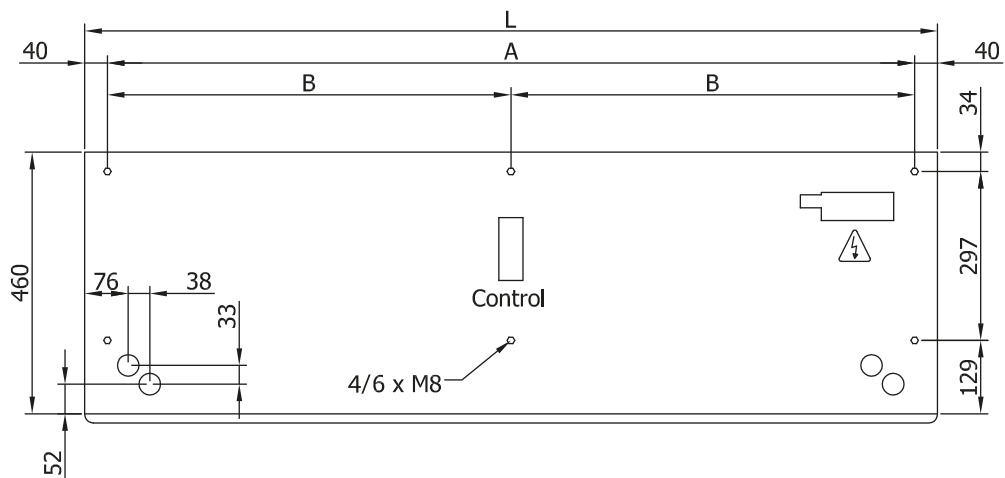

## Specyfikacja

50Hz

Pompa ciepła - VRF		
Model	Nominalny przepływ powietrza	Zalecana wysokość montażu
	(m <sup>3</sup> /h)	(m)
ECM 1000 VRF7-HA	1640	2,5-3,8
ECM 1500 VRF12-HA	2460	2,5-3,8
ECM 2000 VRF16-HA	3280	2,5-3,8
ECM 2000 VRF19-HA	3280	2,5-3,8
ECM 2500 VRF21-HA	4100	2,5-3,8
ECM 2500 VRF24-HA	4100	2,5-3,8
ECM 3000 VRF26-HA	4920	2,5-3,8
ECG 1000 VRF10-HA	2190	3-4,2
ECG 1500 VRF13-HA	2920	3-4,2
ECG 1500 VRF15-HA	2920	3-4,2
ECG 2000 VRF20-HA	4380	3-4,2
ECG 2000 VRF24-HA	4380	3-4,2
ECG 2500 VRF25-HA	5110	3-4,2
ECG 2500 VRF29-HA	5110	3-4,2
ECG 3000 VRF29-HA	5840	3-4,2
ECG 3000 VRF34-HA	5840	3-4,2

wymiary

L	A	B
1000	920	-
1500	1420	710
2000	1920	960
2500	2420	1210
3000	2920	1460