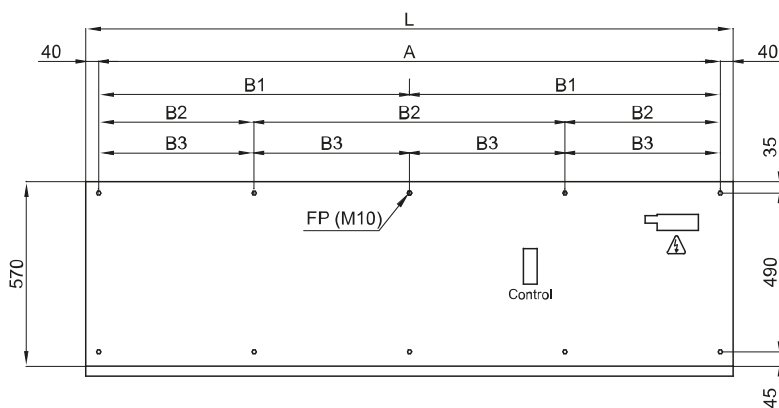

- Specjalnie zaprojektowane do ochrony przed owadami przy wejściach, takich jak zakłady spożywcze i przemysł, szpitale lub strefy czyste. Bariera powietrzna o dużej prędkości, zapobiegająca przedostawaniu się owadów do budynku, do 4 wysokości drzwi zgodnie z normą NSF 37.
- Samonośna konstrukcja obudowy wykonana z ocynkowanej blachy stalowej, wykończone strukturalnie farbą epoksydowo-poliestrową w kolorze białym RAL9016 w standardzie. Inne kolory lub stal nierdzewna są dostępne na życzenie.
- Duża fasetowana kratka wlotowa zapobiegająca intensywnej konserwacji.
- Zawiera zestaw przeciw owadom z łopatkami wylotowymi z anodowanego aluminium, w kształcie folii powietrznej, regulowany od 0 do 15° z każdej strony.
- Typ "A" bez ogrzewania, tylko powietrze.
- Zawiera sterowanie ręczne Plug&Play Auto z 10-metrowym kablem RJ45 i magnetycznym stykiem drzwiowym. Opcjonalnie: Inteligentne sterowanie (programowalne, automatyczne, inteligentne, oszczędzanie energii, Modbus RTU dla BMS...)

**Specyfikacja**

50Hz

Nieogrzewane		
Model	Nominalny przepływ powietrza (m <sup>3</sup> /h)	Zalecana wysokość montażu (m)
FLY KXL 1000 A	5300	4
FLY KXL 1500 A	7950	4
FLY KXL 2000 A	10600	4
FLY KXL 2500 A	13250	4
FLY KXL 3000 A	15900	4

wymiary

L	FP	A	B1	B2	B3
1000	4	920	-	-	-
1500	6	1420	710	-	-
2000	6	1920	960	-	-
2500	8	2420	-	806,7	-
3000	10	2920	-	-	730