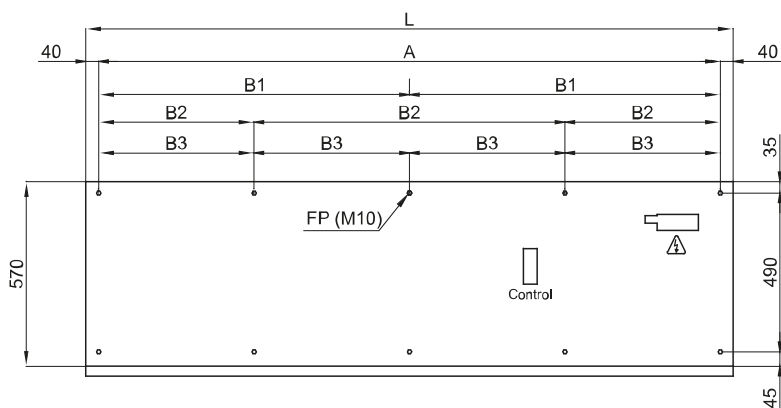

Specyfikacja

50Hz

Nieogrzewane		
Model	Nominalny przepływ powietrza (m ³ /h)	Zalecana wysokość montażu (m)
FLY KXL 1000 A	5300	4
FLY KXL 1500 A	7950	4
FLY KXL 2000 A	10600	4
FLY KXL 2500 A	13250	4
FLY KXL 3000 A	15900	4

wymiary

L	FP	A	B1	B2	B3
1000	4	920	-	-	-
1500	6	1420	710	-	-
2000	6	1920	960	-	-
2500	8	2420	-	806,7	-
3000	10	2920	-	-	730