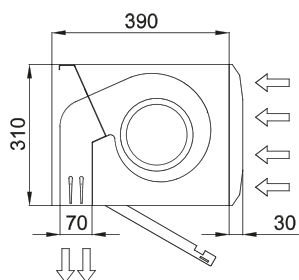

Specyfikacja

50Hz

Nieogrzewane		
Model	Nominalny przepływ powietrza (m ³ /h)	Zalecana wysokość montażu (m)
FLY KBB 1000 A	3900	3,5
FLY KBB 1500 A	5200	3,5
FLY KBB 2000 A	7800	3,5
FLY KBB 2500 A	9100	3,5
FLY KBB 3000 A	10400	3,5

wymiary

L	A	B
1000	920	-
1500	1420	710
2000	1920	960
2500	2420	1210
3000	2920	1460