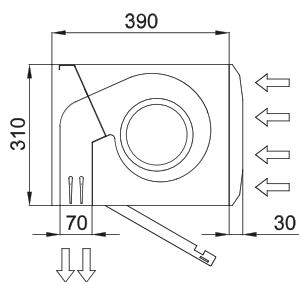

Specyfikacja

50Hz

Nieogrzewane		
Model	Nominalny przepływ powietrza (m ³ /h)	Zalecana wysokość montażu (m)
FLY KBB 1000 A	3900	3,5
FLY KBB 1500 A	5200	3,5
FLY KBB 2000 A	7800	3,5
FLY KBB 2500 A	9100	3,5
FLY KBB 3000 A	10400	3,5

wymiary

L	A	B
1000	920	-
1500	1420	710
2000	1920	960
2500	2420	1210
3000	2920	1460