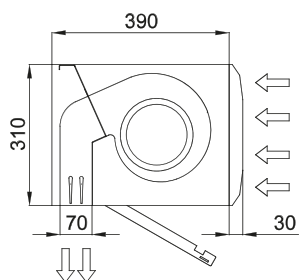

**Specyfikacja**

50Hz

Nieogrzewane		
Model	Nominalny przepływ powietrza (m <sup>3</sup> /h)	Zalecana wysokość montażu (m)
FLY KBB 1000 A	3900	3,5
FLY KBB 1500 A	5200	3,5
FLY KBB 2000 A	7800	3,5
FLY KBB 2500 A	9100	3,5
FLY KBB 3000 A	10400	3,5

wymiary

L	A	B
1000	920	-
1500	1420	710
2000	1920	960
2500	2420	1210
3000	2920	1460