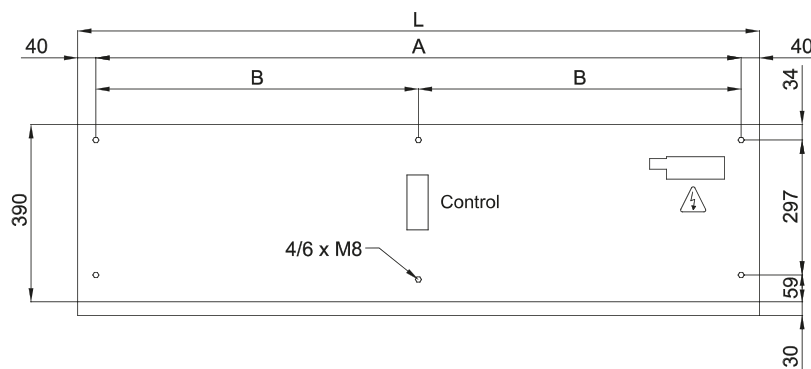

Specyfikacja

50Hz

Nieogrzewane		
Model	Nominalny przepływ powietrza (m ³ /h)	Zalecana wysokość montażu (m)
FLY KBB 1000 A	3900	3,5
FLY KBB 1500 A	5200	3,5
FLY KBB 2000 A	7800	3,5
FLY KBB 2500 A	9100	3,5
FLY KBB 3000 A	10400	3,5

wymiary

L	A	B
1000	920	-
1500	1420	710
2000	1920	960
2500	2420	1210
3000	2920	1460