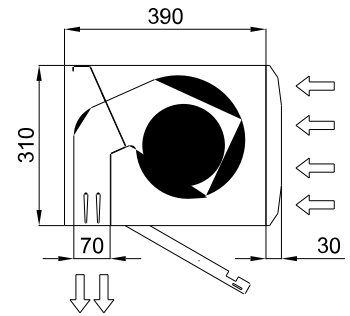

Specyfikacja

50Hz

Nieogrzewane		
Model	Nominalny przepływ powietrza	Zalecana wysokość montażu
	(m ³ /h)	(m)
KBB 1000 A	3900	5-7
KBB 1500 A	5200	5-7
KBB 2000 A	7800	5-7
KBB 2500 A	9100	5-7
KBB 3000 A	10400	5-7
KSB 1000 A	3060	3,5-5
KSB 1500 A	4080	3,5-5
KSB 2000 A	6120	3,5-5
KSB 2500 A	7140	3,5-5
KSB 3000 A	8160	3,5-5

wymiary

View from the top / Vista superior

Lateral View / Vista Lateral

View from the bottom / Vista inferior

L	A	B
1000	920	-
1500	1420	710
2000	1920	960
2500	2420	1210
3000	2920	1460