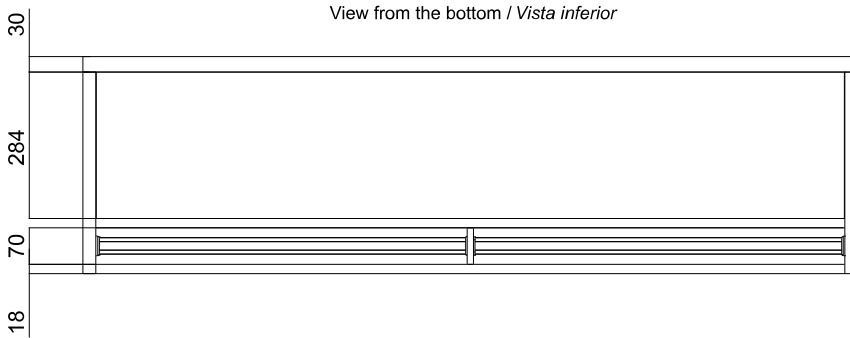

60Hz

Nieogrzewane		
Model	Nominalny przepływ powietrza	Zalecana wysokość montażu
	(m ³ /h)	(m)
KSB 1000 A	3060	3,5-5
KSB 1500 A	4080	3,5-5
KSB 2000 A	6120	3,5-5
KSB 2500 A	7140	3,5-5
KSB 3000 A	8160	3,5-5

wymiary

View from the top / Vista superior

Lateral View / Vista Lateral

View from the bottom / Vista inferior

L	A	B
1000	920	-
1500	1420	710
2000	1920	960
2500	2420	1210
3000	2920	1460