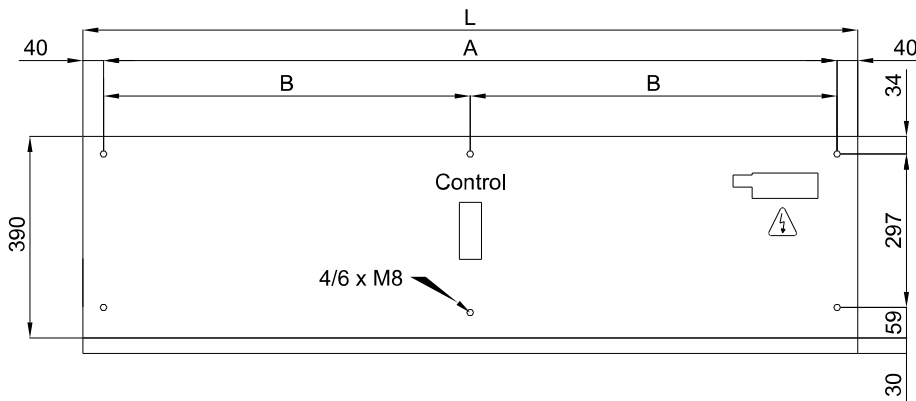

Specyfikacja

50Hz

Nieogrzewane		
Model	Nominalny przepływ powietrza	Zalecana wysokość montażu
	(m ³ /h)	(m)
KBB 1000 A	3900	5-7
KBB 1500 A	5200	5-7
KBB 2000 A	7800	5-7
KBB 2500 A	9100	5-7
KBB 3000 A	10400	5-7
KSB 1000 A	3060	3,5-5
KSB 1500 A	4080	3,5-5
KSB 2000 A	6120	3,5-5
KSB 2500 A	7140	3,5-5
KSB 3000 A	8160	3,5-5

wymiary

View from the top / Vista superior

Lateral View / Vista Lateral

View from the bottom / Vista inferior

L	A	B
1000	920	-
1500	1420	710
2000	1920	960
2500	2420	1210
3000	2920	1460