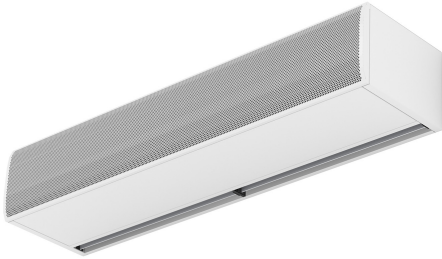

Właściwości

- Specjalnie zaprojektowany do montażu w drzwiach chłodni i zamrażarek.
- Samonośna konstrukcja obudowy wykonana z ocynkowanej blachy stalowej, wykończona strukturalnie farbą epoksydowo-poliestrową w kolorze białym RAL9016 w standardzie. Inne kolory lub stal nierdzewna są dostępne na życzenie.
- Duża fasetowana kratka wlotowa zapobiegająca intensywnej konserwacji. Dostępne również z płaską mikro-perforowaną kratką wlotową, bardziej elegancką dla drzwi komercyjnych, gdzie ogrzewanie nie jest potrzebne.
- Anodowane aluminiowe łopatki wylotowe, kształt płata, regulowany od 0 do 15° z każdej strony.
- Wentylatory odśrodkowe z podwójnym wlotem EC, napędzane silnikiem z zewnętrznym wirnikiem i niskim poziomem hałasu, z wentylatorami o bardzo niskiej efektywności zużycia.
- Typ "A" bez ogrzewania, tylko powietrze.
- Advanced Plug&Play control. Includes: Advanced PRO control with LCD display and integrated thermostat, door contact, 10m and remote control. With integrated functions: door delay (configurable); interface mode; operation, alarm and maintenance warning signals; and multiple digital inputs that modify the air curtain's operation.
- Includes protective varnish for the electronic board and control.
- Optional:
 - Auxiliary temperature sensors that improve air curtain control and increase energy savings.
 - Clever PRO intelligent control (automatic, programmable, ModBus via PLC, timer, etc.) with an additional temperature sensor.
- Includes varnishing on the PCB to protect it from corrosion.

Specyfikacja

50Hz

Nieogrzewane		
Model	(m ³ /h)	(m)
KBB 1000 A	5-7	
KBB 1500 A	5-7	
KBB 2000 A	5-7	
KBB 2500 A	5-7	
KBB 3000 A	5-7	
KSB 1000 A	3,5-5	
KSB 1500 A	3,5-5	
KSB 2000 A	3,5-5	
KSB 2500 A	3,5-5	
KSB 3000 A	3,5-5	

60Hz

Nieogrzewane		
Model	(m ³ /h)	(m)
KSB 1000 A	3,5-5	
KSB 1500 A	3,5-5	
KSB 2000 A	3,5-5	
KSB 2500 A	3,5-5	
KSB 3000 A	3,5-5	

wymiary

View from the top / Vista superior

Lateral View / Vista Lateral

View from the bottom / Vista inferior